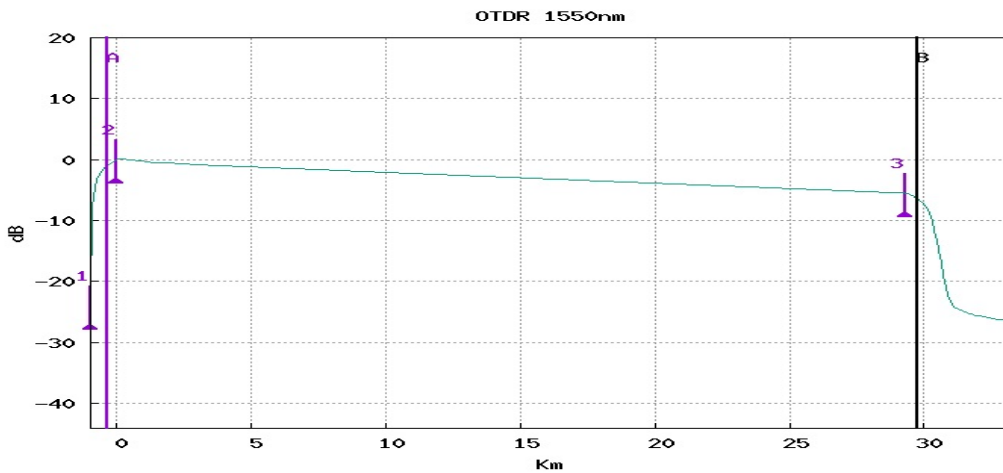

Ident. Cabo : DIO ALTA POTENCIA COA
- TEF

ID da Fibra /Número : FO 2

Origem : COARI

Extremidade : TEFE

ID da OS : INFOVIA PAC

ID do Operador : SIMON

SmartOTDR (S/N 83019)

E138FB65 (S/N 83019)

Calibration date : 07/03/2023

Data : 13/01/2026 12:59 (UTC-3)

Setup

OTDR

EXPERT

Alarmes

Laser

1550nm

Pw

10us

Alcance

196km

Tempo de Aquisição

30.0s

IOR

1.46800(G652 G657)

Coef. de Dispersão

-81.0 dB

Limites

None

Resumo

Nome do Arquivo

COARI x TEFE_FO-002.msor

Laser nm

1550

Perda Total dB

Link ORL dB

Fim da Fibra Km

Direção

COARI -> TEFE

Perda Média dB/Km

Evento Alarmes

4

1/3

-0.980

2/3

0.000

3/3

29.326 Km

A : -0.352km -1.185 dB

B : 29.729km -6.165 dB

A-B : 30.081km 0.166 dB/Km

4.980 dB

Evento	Distância Km	Perda dB	Reflect. dB	Declive dB/km	Secção Km	P. Total dB
ΦΦ	-0.980	-0.050	~ -52.50		0.000	
1	-0.980	~	~ -52.50			
2	0.000		-52.50			
3	29.326			0.177	0.029